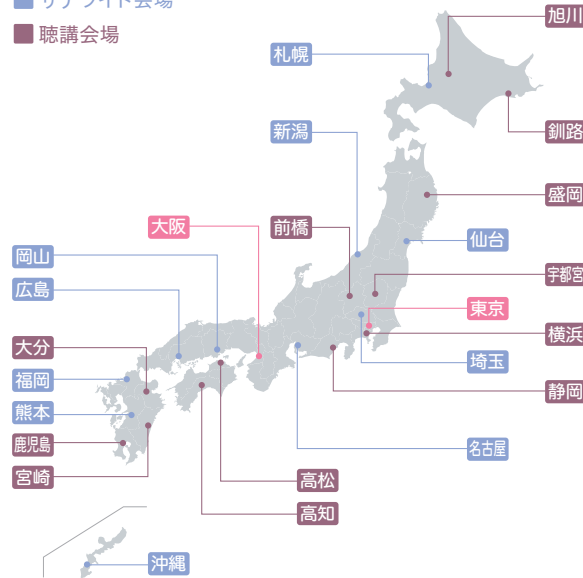

エクセレントカンファレンス TV中継システム概要

メイン会場 講師の先生方は東京・大阪の2会場に分かれ、TV中継システムを用いて意見交換、質疑応答が可能です。

サテライト会場 TV中継システムを用いてメイン会場と映像・音声の双方通信が可能です。

聴講会場 TV中継システムを用いてメイン会場の映像・音声の聴講が可能です。

- ### サテライト会場
- 札幌** TKP札幌カンファレンスセンター 6階 6B
【定員数】50名
札幌市営南北線 さっぽろ駅
地下歩行空間2番出口 徒歩1分
 - 仙台** 富士フィルム仙台ビル 2階
【定員数】30名
JR仙台駅 徒歩6分
 - 新潟** 朱鷺メッセ 新潟コンベンションセンター
小会議室303、304
【定員数】30名
新潟駅よりバス15分、駐車場有
 - 埼玉** TKP大宮駅西口
カンファレンスセンター 6B
【定員数】30名
大宮駅 西口 徒歩2分
 - 名古屋** 富士フィルム名古屋ビル 3階
【定員数】50名
地下鉄伏見駅 徒歩4分
 - 岡山** TKP岡山会議室 2A
【定員数】20名
岡山駅 (東口) 徒歩7分
 - 広島** TKPガーデンシティ
PREMIUM広島駅前 7A
【定員数】50名
JR広島駅 (南口) 徒歩2分
 - 福岡** 富士フィルムメディカル株式会社
福岡支店
【定員数】40名
JR博多駅 徒歩5分
 - 熊本** 富士フィルムメディカル株式会社
熊本営業所
【定員数】30名
市電健軍町下車 東野中学校方面へ徒歩10分
 - 沖縄** シナジールーム中城
【定員数】30名
琉球大学教育学部附属中学校近く

開催会場

- メイン会場
- サテライト会場
- 聴講会場

- ### 聴講会場
- 旭川** コートホテル旭川 4階 B・C会議室
【定員数】15名
JR旭川駅 (北口東側) 徒歩2分
 - 釧路** 釧路プリンスホテル 2階 鶴の間
【定員数】15名
JR釧路駅 徒歩約10分 駐車場有
 - 盛岡** ホテルニューカーリーナ ルピナス
【定員数】15名
JR盛岡駅 (東口) より徒歩12分
 - 宇都宮** TKPガーデンシティ宇都宮 ジュピター
【定員数】20名
宇都宮駅東口から徒歩3分
 - 前橋** ホテルラシーネ新前橋 3F秋桜
【定員数】20名
新前橋駅東口から徒歩3分 駐車場有
 - 横浜** パシフィコ横浜 411
【定員数】60名
みなとみらい駅 徒歩5分
 - 静岡** グランシップ静岡 904
【定員数】50名
東静岡駅南口 徒歩3分
 - 高松** サポートホール高松 54会議室
【定員数】60名
JR高松駅 徒歩3分
 - 高知** ちより街テラス 会議室1
【定員数】15名
とさでん後免線知寄町二丁目駅
ベスト電器3F
 - 大分** レンブラントホテル大分 3階瀬戸の間
【定員数】20名
JR大分駅上野の森口 (南口) より徒歩約8分
 - 宮崎** 富士フィルムメディカル株式会社
宮崎営業所
【定員数】10名
JR南宮崎駅 徒歩3分
 - 鹿児島** TKPガーデンシティ鹿児島中央 種子島
【定員数】30名
鹿児島中央駅 (東口) 徒歩3分

メイン会場

東京 TKPガーデンシティ PREMIUM京橋

【定員数】180名
東京都中央区京橋2-2-1
京橋エドグラン 22F
東京駅 八重洲南口 徒歩5分

大阪 プリーゼプラザ 小ホール

【定員数】180名
大阪府北区梅田2-4-9
プリーゼタワー7階
JR大阪駅 (桜橋口) 徒歩5分