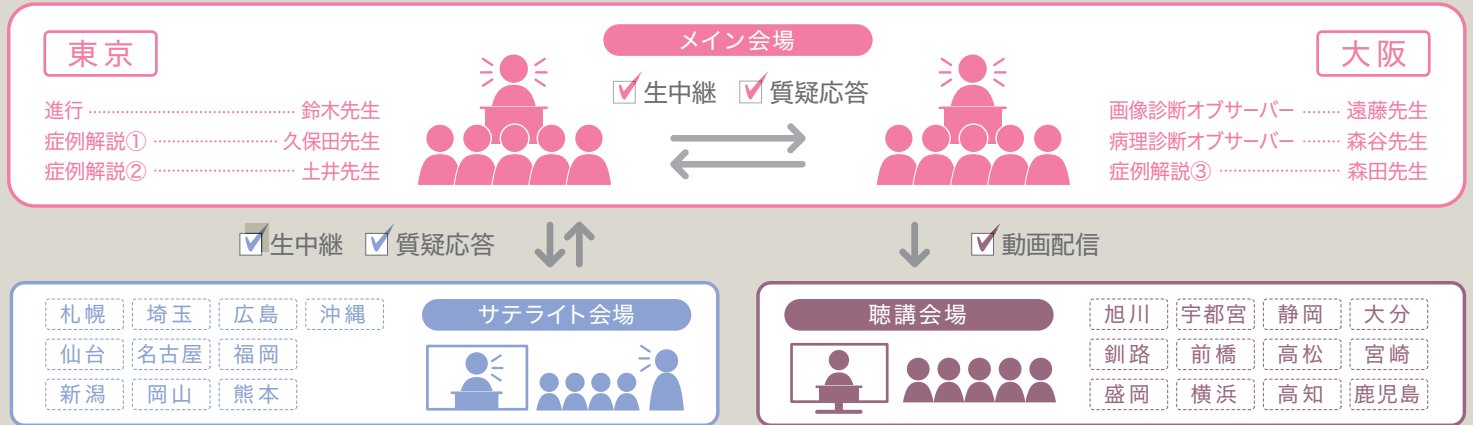

エクセレントカンファレンス TV中継システム概要

メイン会場 講師の先生方は東京・大阪の2会場に分かれ、TV中継システムを用いて意見交換、質疑応答が可能です。

サテライト会場 TV中継システムを用いてメイン会場と映像・音声の双方通信が可能です。

聴講会場 TV中継システムを用いてメイン会場の映像・音声の聴講が可能です。